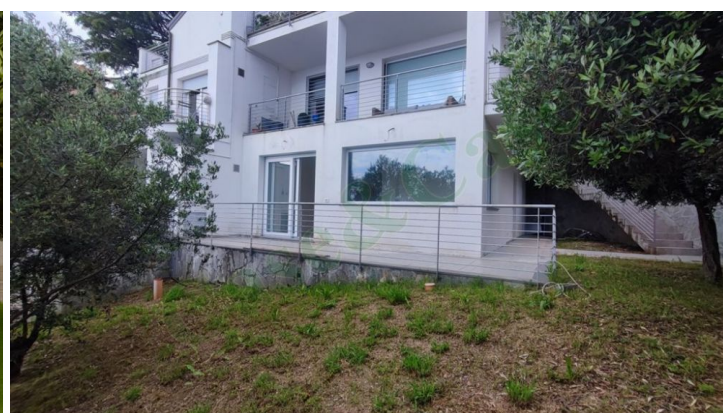

GIARDINI E TERRENI

Giardini	m² 140 / privato esclusivo